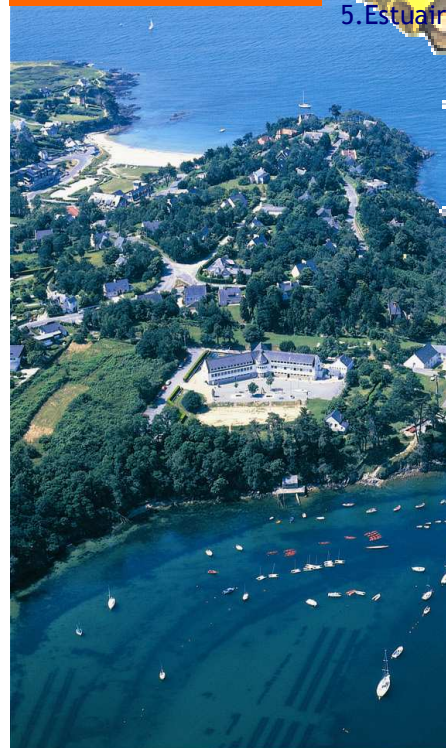

Domaine de Beg Porz
29350 Moëlan sur mer
Tél. : 02 98 71 07 98
Fax : 02 98 71 13 08
www.beg-porz.com
beg-porz@wanadoo.fr